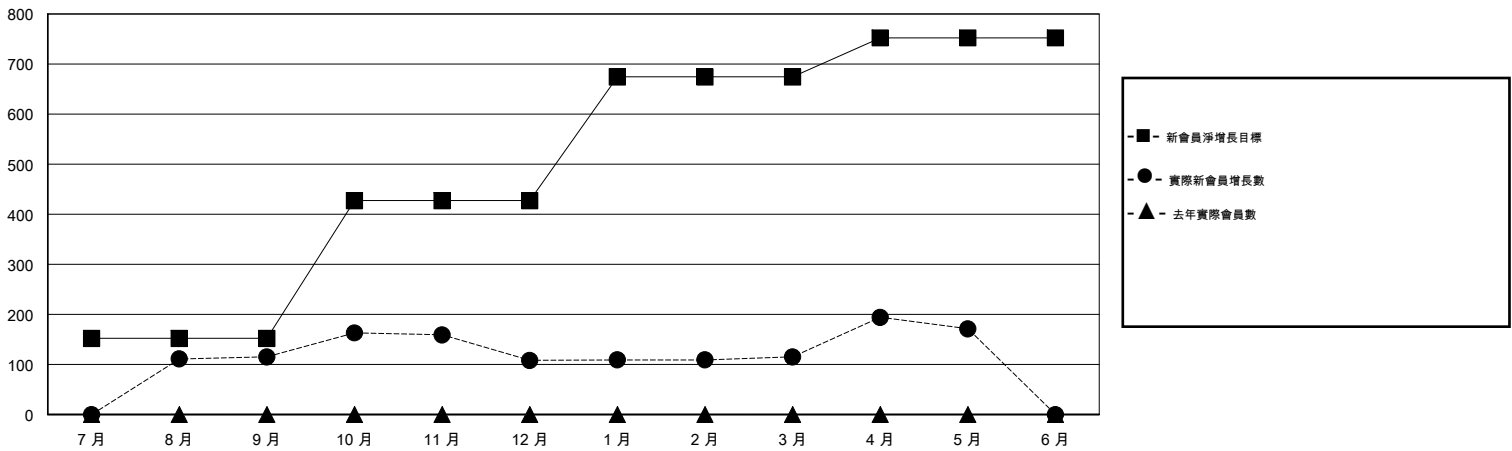

MONTHLY MEMBERSHIP PROGRESS REPORT

District 391

Results as of: 5/31/2017

GMT: ZE RAN SU

地點 CHINA

GMT憲章區

分會			
成果 2016-2017			
季	新分會目標	新會	會員流失的分會
7月/8月/9月	2	0	0
10月/11月/12月	5	1	2
1月/2月/3月	2	0	0
4月/5月/6月	3	4	0

位會員@每位須繳			
成果 2016-2017			
季	新會員淨增長目標 (不含復籍或轉會)	實際新會員增長數 (不含復籍或轉會)	實際退會會員 (包括轉會)
7月/8月/9月	152	130	15
10月/11月/12月	275	63	70
1月/2月/3月	247	14	7
4月/5月/6月	78	115	59

目標與實際新會累積

目標和實際會員累積

已取消的分會: 2	36 CLUBS OF 45 增添1位或以上的新會員	性別分佈
放棄的會員	點擊這裡取得累計會員數據	男 846 (62.07%)
過世 0		女 517 (37.93%)
分會已取消 50	總計家庭單位會員數 29	
其他 101	支付減半會費的家庭會員 15	
總計 151		