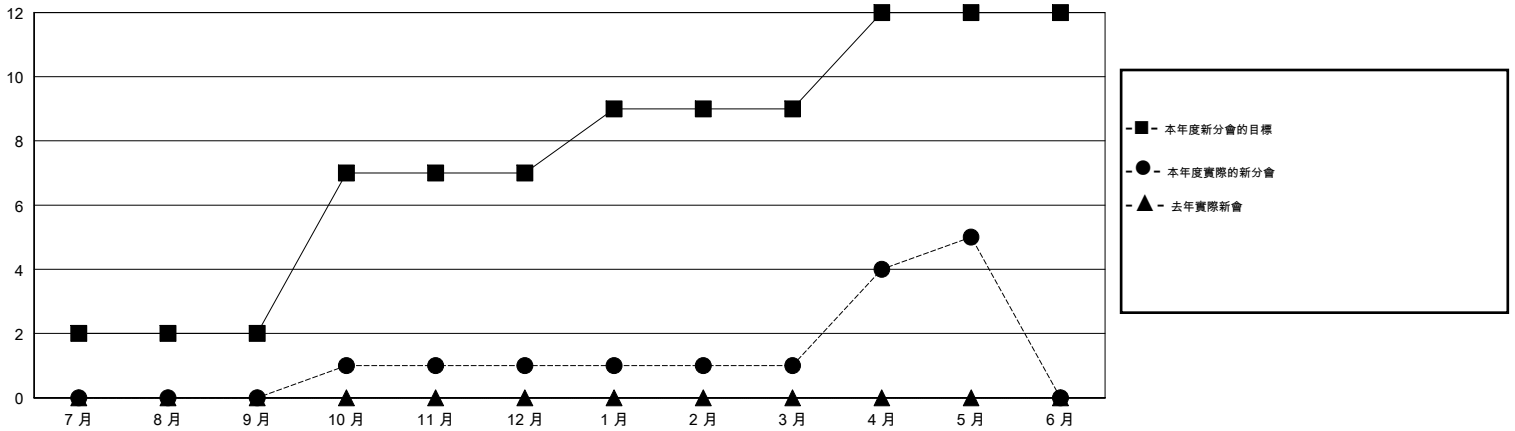

MONTHLY MEMBERSHIP PROGRESS REPORT

District 391

Results as of: 5/31/2017

GMT: ZE RAN SU

地點 CHINA

GMT憲章區

分會			
成果 2016-2017			
季	新分會目標	新會	會員流失的分會
7月/8月/9月	2	0	0
10月/11月/12月	5	1	2
1月/2月/3月	2	0	0
4月/5月/6月	3	4	0

位會員@每位須繳			
成果 2016-2017			
季	新會員淨增長目標 (不含復籍或轉會)	實際新會員增長數 (不含復籍或轉會)	實際退會會員 (包括轉會)
7月/8月/9月	152	130	15
10月/11月/12月	275	63	70
1月/2月/3月	247	14	7
4月/5月/6月	78	115	59

目標與實際新會累積